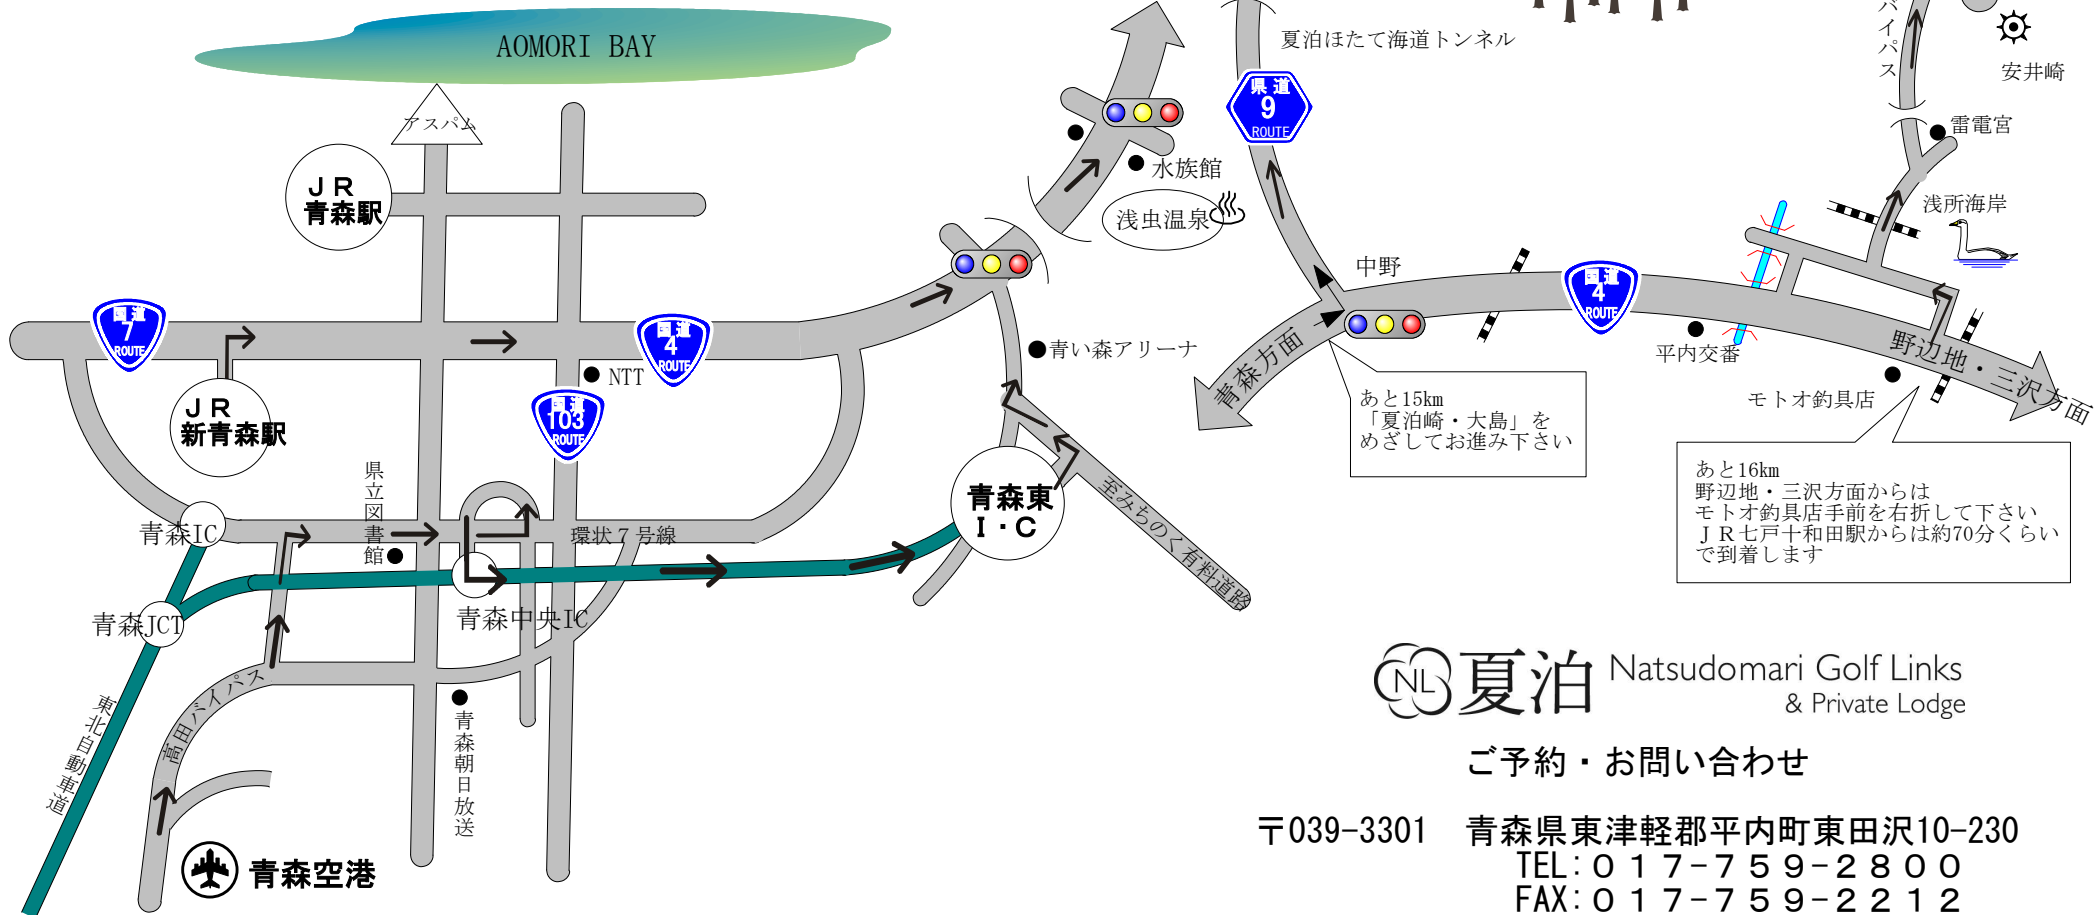

NATSUDOMARI RESORT ROAD

夏泊ゴルフリンクス & 海浜ロッジ

所要時間 JR新青森駅より……………約65分
 JR青森駅より……………約55分
 東北自動車道青森東ICより…約35分
 青森空港より……………約65分 →青森中央ICより高速道をご利用ください
 JR七戸十和田駅より……………約70分

【道順】 国道4号線に出て浅虫温泉方面に向かい、浅虫温泉を過ぎて約5km先の信号を左折して夏泊崎に向かう。途中「夏泊ほたて海道トンネル」を越えると見晴らしの良い海岸道に出る。国道から約1.5kmでコース。